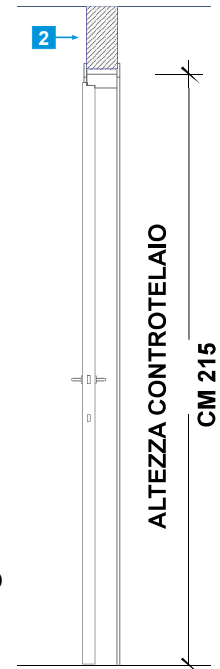

INGOMBRI

PORTA AD UN ANTA BATTENTE

L.C.
 LUCE CONTROTELAIO
 CM 70-80-90-100
 MISURA ANTA
 CM 0.62-0.72-0.82-0.92
 ALTEZZA ANTA
 CM 210

SCORREVOLE A SCOMPARSA

1 - CONTROTELAIO
 2 - MURO

A - LUCE PASSAGGIO
 B - SPESSORE MURO
 C - SPESSORE TELAIO

SENSI DI APERTURA

PORTA AD UN ANTA BATTENTE

SCORREVOLE A SCOMPARSA

ESTERNO STANZA

ESTERNO STANZA