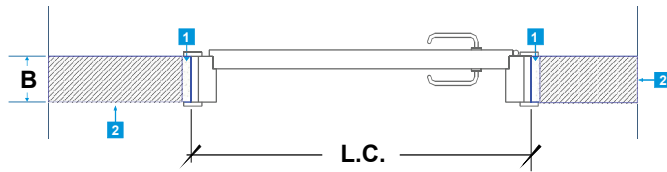

INGOMBRI

PORTA AD UN ANTA BATTENTE

L.C.
 LUCE CONTROTELAIO
 CM 70-80-90-100
 MISURA ANTA
 CM 0.62-0.72-0.82-0.92
 ALTEZZA ANTA
 CM 210

SCORREVOLE A SCOMPARSA

1 - CONTROTELAIO
 2 - MURO

A - LUCE PASSAGGIO
 B - SPESSORE MURO
 C - SPESSORE TELAIO

SENSI DI APERTURA

PORTA AD UN ANTA BATTENTE

SCORREVOLE A SCOMPARSA

ESTERNO STANZA

ESTERNO STANZA