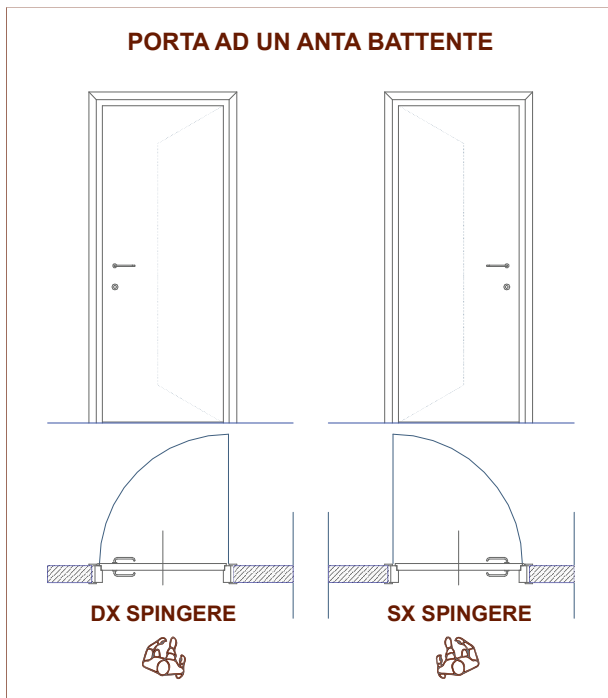

INGOMBRI

PORTA AD UN ANTA BATTENTE

L.C.
 LUCE CONTROTELAIO
 CM 70-80-90-100
 MISURA ANTA
 CM 0.62-0.72-0.82-0.92
 ALTEZZA ANTA
 CM 210

SCORREVOLE A SCOMPARSA

1 - CONTROTELAIO
 2 - MURO

A - LUCE PASSAGGIO
 B - SPESSORE MURO
 C - SPESSORE TELAIO

SENSI DI APERTURA

PORTA AD UN ANTA BATTENTE

SCORREVOLE A SCOMPARSA

ESTERNO STANZA

ESTERNO STANZA