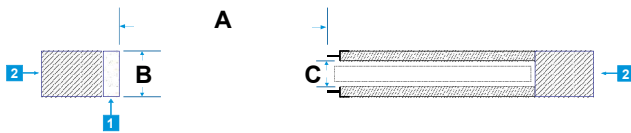

INGOMBRI

PORTA AD UN ANTA BATTENTE

L.C.
 LUCE CONTROTELAIO
 CM 70-80-90-100
 MISURA ANTA
 CM 0.62-0.72-0.82-0.92
 ALTEZZA ANTA
 CM 210

SCORREVOLE A SCOMPARSA

1 - CONTROTELAIO
 2 - MURO

A - LUCE PASSAGGIO
 B - SPESSORE MURO
 C - SPESSORE TELAIO

SENSI DI APERTURA

PORTA AD UN ANTA BATTENTE

SCORREVOLE A SCOMPARSA

ESTERNO STANZA

ESTERNO STANZA